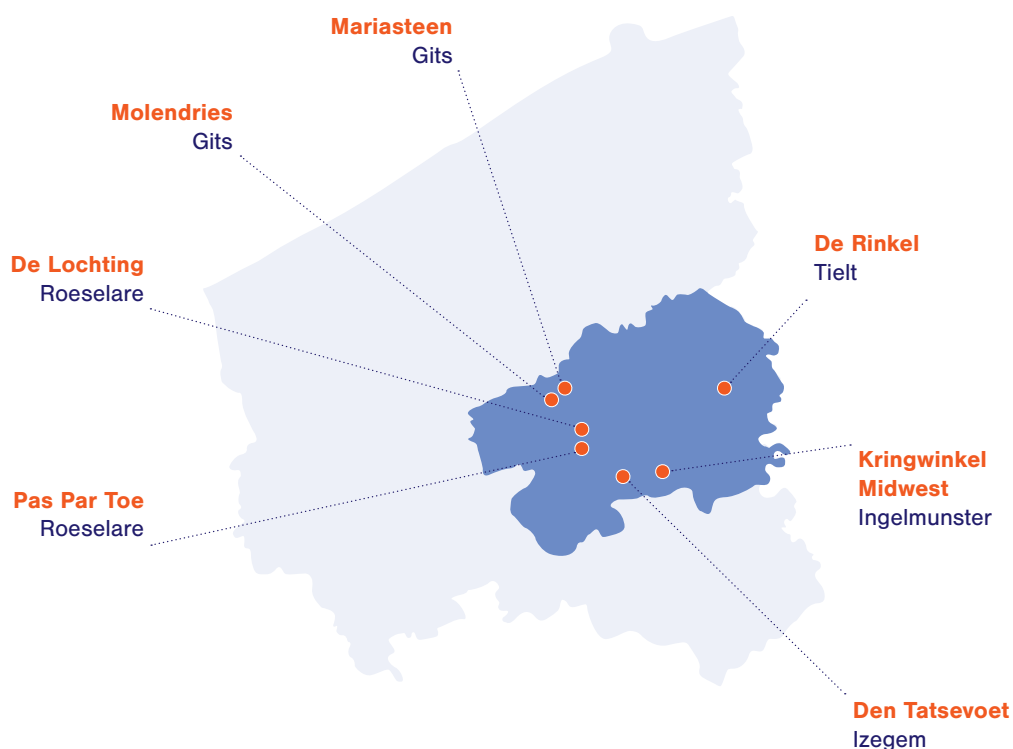

VOEDING & GESCHENKEN

DE LOCHTING

Dirk Lammertyn & Luc Maertens
Oude Stadenstraat 15, 8800 Roeselare

✉ info@lochting.be

☎ 051/20.28.85

- Biologische landbouw
- Bio-pakketten samenstellen
- Fruit op het werk
- Fruit op school

DEN TATSEVOET

Pieter Vierstraete
Ommegangstraat 19, 8870 Izegem

✉ info@samenspel.be

☎ 051/31.18.02

- Bereiden van broodjes
- Bereiden van gebak & ontbijtkoeken
- Bereiden van pizza's
- Bereiden van soep
- Bereiden van warme maaltijden

DE RINKEL

Griet Pecceu
Tramstraat 43, 8700 Tielt

✉ derinke@skynet.be

☎ 0472/06.84.40

- Productie & verkoop van kaarsen
- Uitbating sociaal cafetaria

KRINGWINKEL MIDWEST

Tom Lamyns
Izegemstraat 70a, 8770 Ingelmunster

✉ info@dekringwinkelmidwest.be

☎ 051/24.49.14 (keuzemenu 3)

- Uitbating Eco café Izegem
- Uitbating Eco café Roeselare
- Uitbating Eco café Tielt
- Uitbating Eco café Torhout