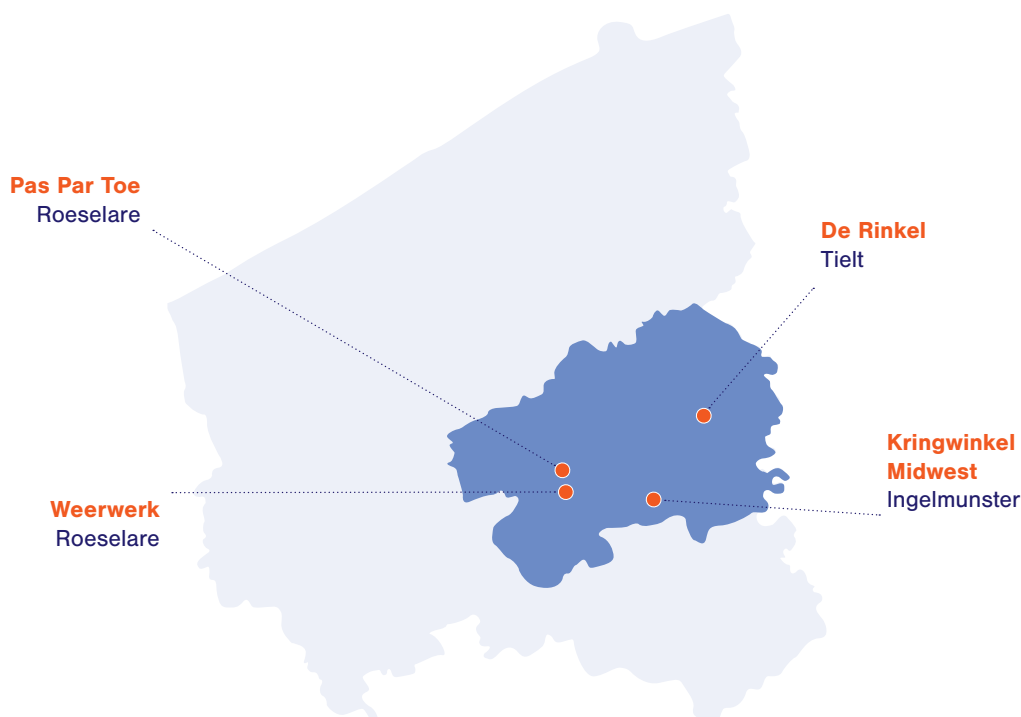

HERGEBRUIK & ENERGIE

DE RINKEL

Griet Pecceu
Tramstraat 43, 8700 Tielt
✉ derinkel@skynet.be
☎ 0472/06.84.40

- Uitbating winkel tweedehandskledij en klein huishoudelijk materiaal

KRINGWINKEL MIDWEST

Tom Lamyns
Izegemstraat 70a, 8770 Ingelmunster
✉ info@dekringwinkelmidwest.be
☎ 051/24.49.14 (keuzemenu 3)

- Brengerspunten voor herbruikbare goederen in de winkelpunten
- Gratis ophaling van herbruikbare goederen
- Uitbating Kringwinkel Izegem
- Uitbating Kringwinkel Roeselare
- Uitbating Kringwinkel Tielt
- Uitbating Kringwinkel Torhout

PAS PAR TOE

Koen Oosthuysse
Kalkenstraat 14, 8800 Roeselare
✉ koen.oosthuysse@fracarita.org
☎ 0474/94.41.65

- Productie handgeschept papier / wenskaarten

WEERWERK

Sylvie Wybo
Wijnendalestraat 49, 8800 Roeselare
✉ info.roeselare@weerwerk.be
☎ 0471/83.84.44

- Energie en waterscans
- Energiesnoeiers
- Kleine energiebesparende maatregelen
- Promotor sociaal energie efficiënte projecten (extra hoge premies voor huurwoningen)