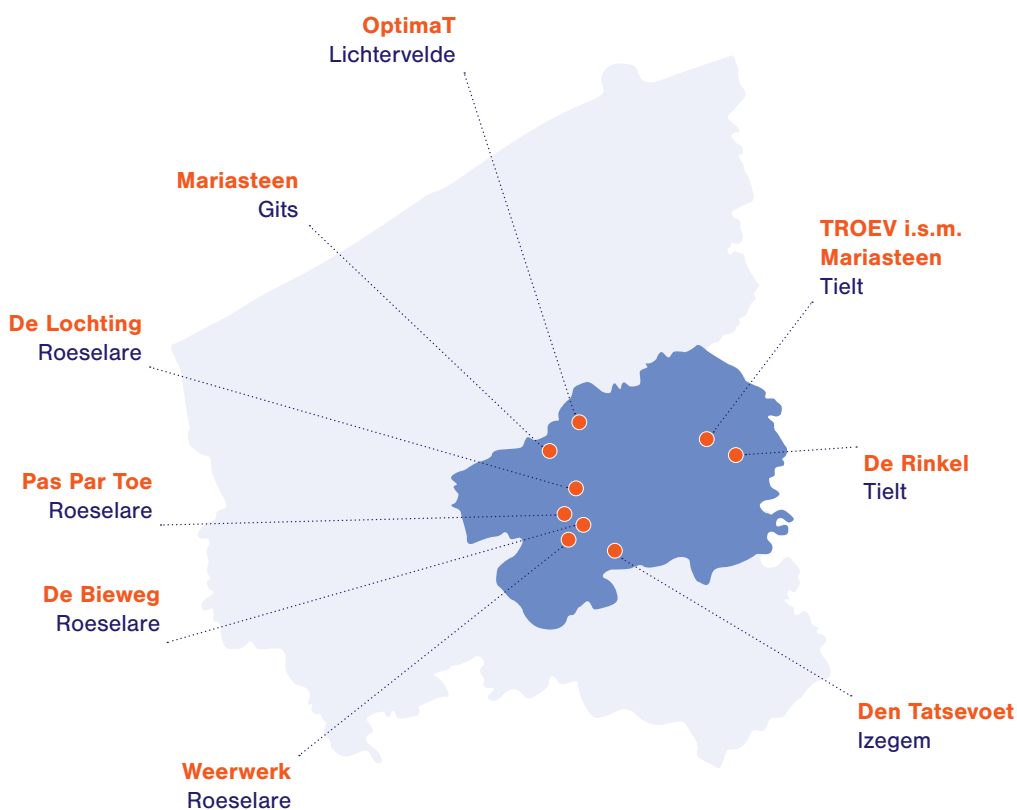

ASSEMBLAGE & VERPAKKEN

DE BIEWEG

Francis Verhaest
Wallenstraat 46-48, 8800 Roeselare
✉ begeleiding@debieweg.be
☎ 051/20.89.83

- Assembleren eenvoudige stukken
- Etiketteren
- Montage
- Sorteren
- Verpakken

DE LOCHTING

Dirk Lammertyn & Luc Maertens
Oude Stadenstraat 15, 8800 Roeselare
✉ info@lochting.be
☎ 051/20.28.85

- Afvullen bulkgoederen
- Gewichtscntrole
- Labelen houdbaarheidsdatum
- Verpakken bio-groenten

DEN TATSEVOET

Pieter Vierstraete
Ommegangstraat 19, 8870 Izegem
✉ info@samenspel.be
☎ 051/31.18.02

- Manuele assemblage van sets
- Samenstellen EHBO-kits

DE RINKEL

Griet Pecceu
Tramstraat 43, 8700 Tielt
✉ derinkel@skynet.be
☎ 0472/06.84.40

- Afwerking staalboeken
- Etiketteren
- Manuele assemblage