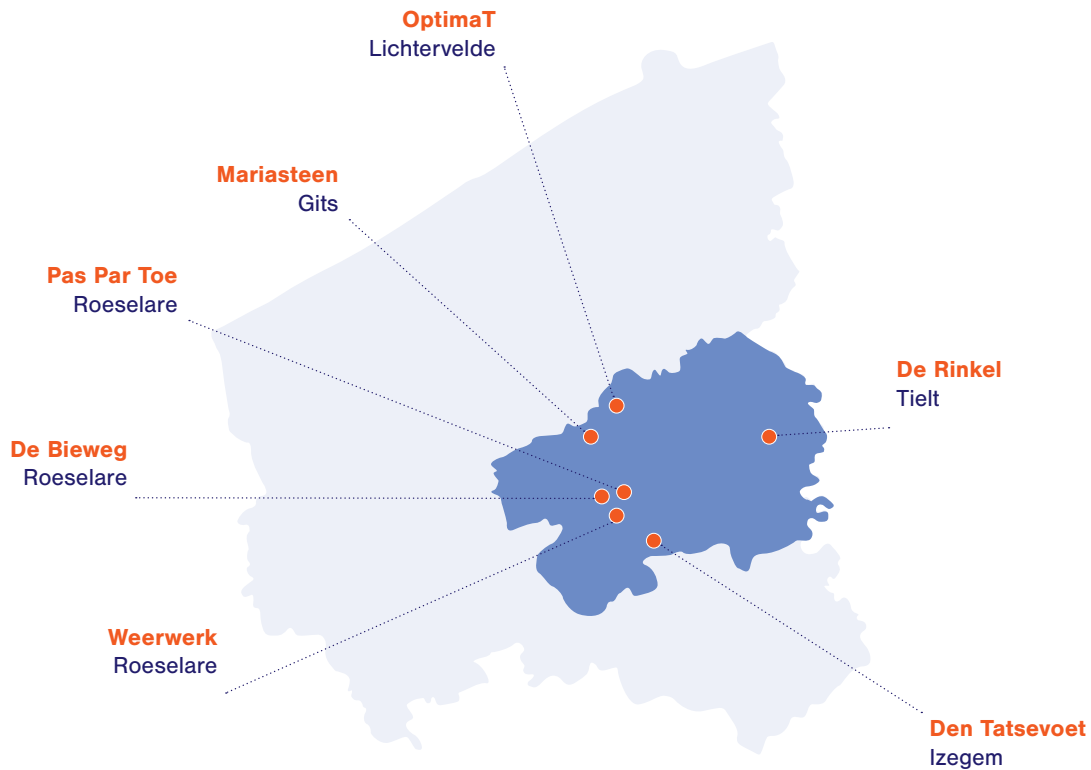

DRUKWERK & MAILINGS

DE BIEWEG

Francis Verhaest
Wallenstraat 46-48, 8800 Roeselare
✉ begeleiding@debieweg.be
☎ 051/20.89.83

- Etiketten/barcodes kleven
- Manueel plooiën
- Post-press: verzamelen
- Verzendklaar maken mailings

DEN TATSEVOET

Pieter Vierstraete
Ommegangstraat 19, 8870 Izegem
✉ info@samenspel.be
☎ 051/31.18.02

- Etiketten/barcodes kleven
- manueel plooiën
- Postklaar maken verzendingen, samenstellen enveloppes
- Scannen & digitalisering

DE RINKEL

Griet Pecceu
Tramstraat 43, 8700 Tielt
✉ derinkel@skynet.be
☎ 0472/06.84.40

- Affiches inpakken
- Bundelen publicaties
- Mailings klaarmaken

MARIASTEEN

Koen Staelens
Koolskampstraat 39b, 8830 Gits
✉ Koen.Staelens@mariasteen.be
☎ 051/23.08.11

- Scannen en digitaliseren
- Verzendklaar maken drukwerk