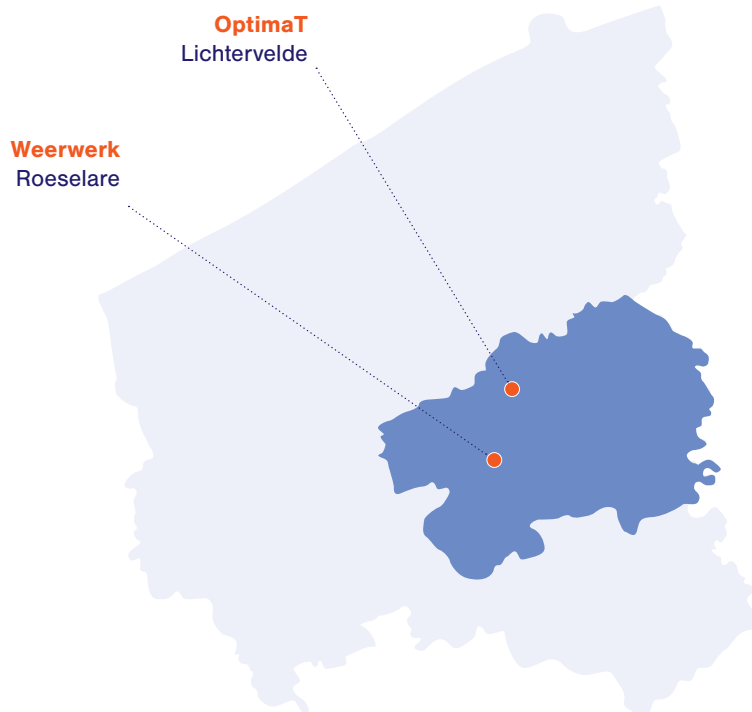

BOUW & RENOVATIE

OPTIMAT

Hein Moerman
Kortemarkstraat 86, 8810 Lichtervelde
✉ info@optimaT.be
☎ 051/68.02.00

- Opkuisen gebouwen na renovatie of verbouwing
- Schilderwerken

WEERWERK

Sylvie Wybo
Wijnendalestraat 49, 8800 Roeselare
✉ info.roeselare@weerwerk.be
☎ 0471/83.84.44

- Renovatiewerken:
  - » Behangen
  - » Gyproc plaatsen en afwerken
  - » Isolatie van daken en vloeren
  - » Parket en laminaat
  - » Schilderwerken
  - » Valse plafonds