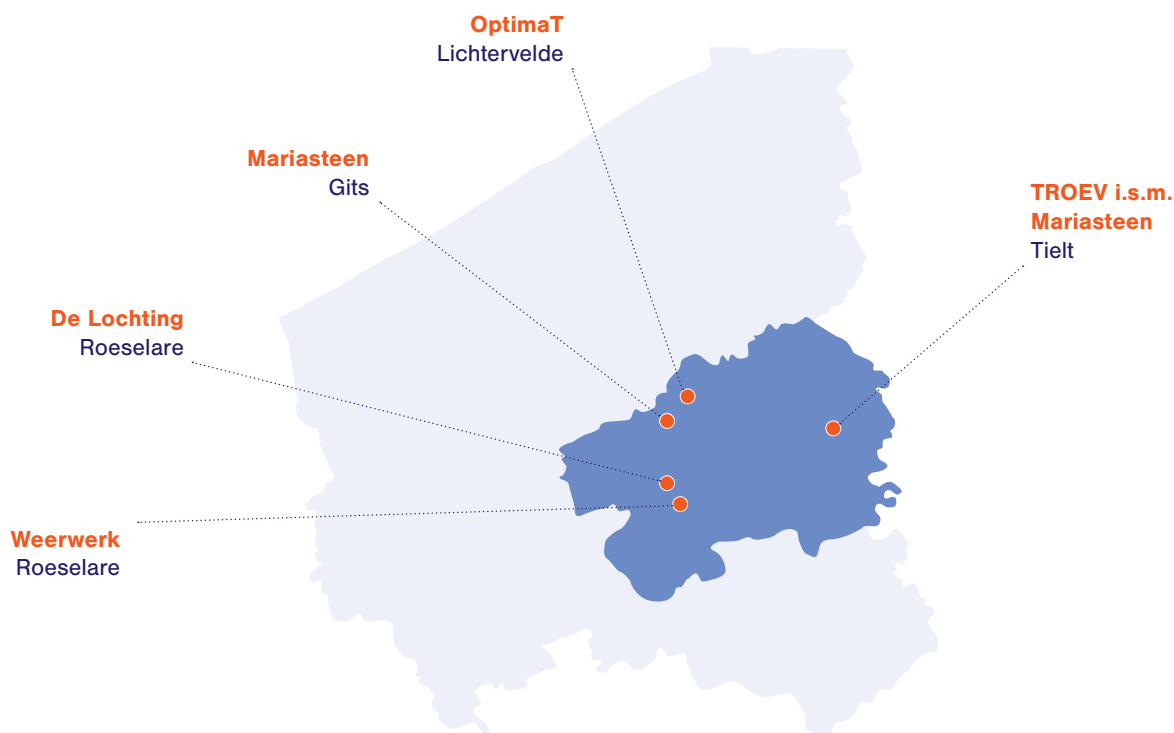

GROEN

DE LOCHTING

Dirk Lammertyn & Luc Maertens
Oude Stadenstraat 15, 8800 Roeselare

✉ info@lochting.be

📞 051/20.28.85

- Aanleg volkstuintjes
- Beplanten Groenzones
- Bewegwijzering fiets- en wandelroutes
- Bladkorven plaatsen & ruimen
- Duurzame groenaanleg
- Ecologisch groenonderhoud
- Groenonderhoud openbaar domein
- Hagen scheren, Snoeien
- Maaien en mulchen
- Onderhoud kerkhoven
- Onkruidbestrijding manueel en mechanisch
- Plaatsen infoborden, rustbanken, vuilnisbakken
- Verhakselen
- Zwerfvuil ruimen

MARIASTEEN

Paul Vandenbroucke
Koolskampstraat 39b, 8830 Gits

✉ paul.vandenbroucke@mariasteen.be

📞 051/23.08.11

- Algemene opkuis tuinen, terreinen & werven
- Groenbeplanting & her-conditionering
- Hagen, groenblokken en massieven scheren
- Maaien van graszones
- Onderhoud bloembakken en borders
- Onkruidbestrijding met Aquacide
- Onkruid wieden, manueel en machinaal
- Zwerfvuil verwijderen